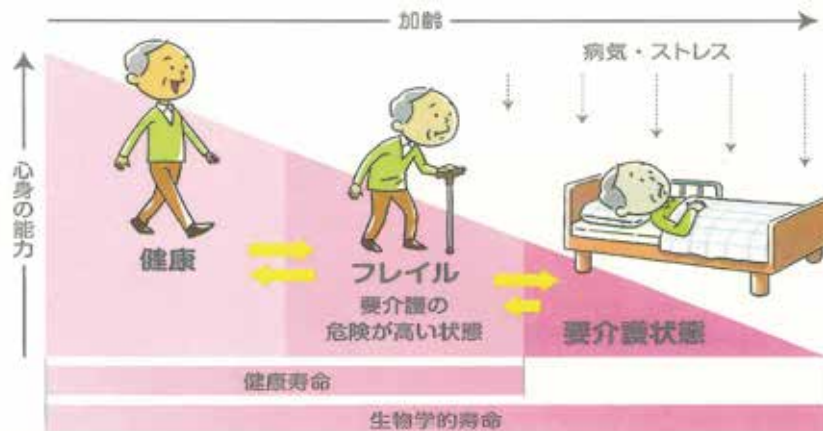

人気マスコットと一緒に交通事故ゼロを願って

年末の交通安全運動にあわせ12月16日に奈津女橋交差点で長野交通安全協会信州新町支部、長野中央警察署、篠ノ井高等学校犀峽校と合同で交通安全街頭啓発を実施しました。

駆けつけてくれた人気マスコットのめん子ちゃん、イケめえんくん、ライポくん、さいきょんと一緒に交通事故ゼロを願ってドライバーに交通安全を呼びかけました。

左から
ライポくん、めん子ちゃん、さいきょん、イケめえんくん

健康な身体づくり ～春を迎える前に、始めよう！フレイル予防～

「フレイル」は、予防や回復が可能です

フレイルとは、「健康な状態」と「介護が必要な状態」の中間の状態を示します。人は誰でも、加齢とともに身体機能が低下していきませんが、「年のせい」とあきらめる必要はありません。適切な取り組みにより、元気な状態に戻れる可能性があります。

※出展：長野県医師会発行「みんなのけんこう」Vol.78（令和元年8月発行）より引用