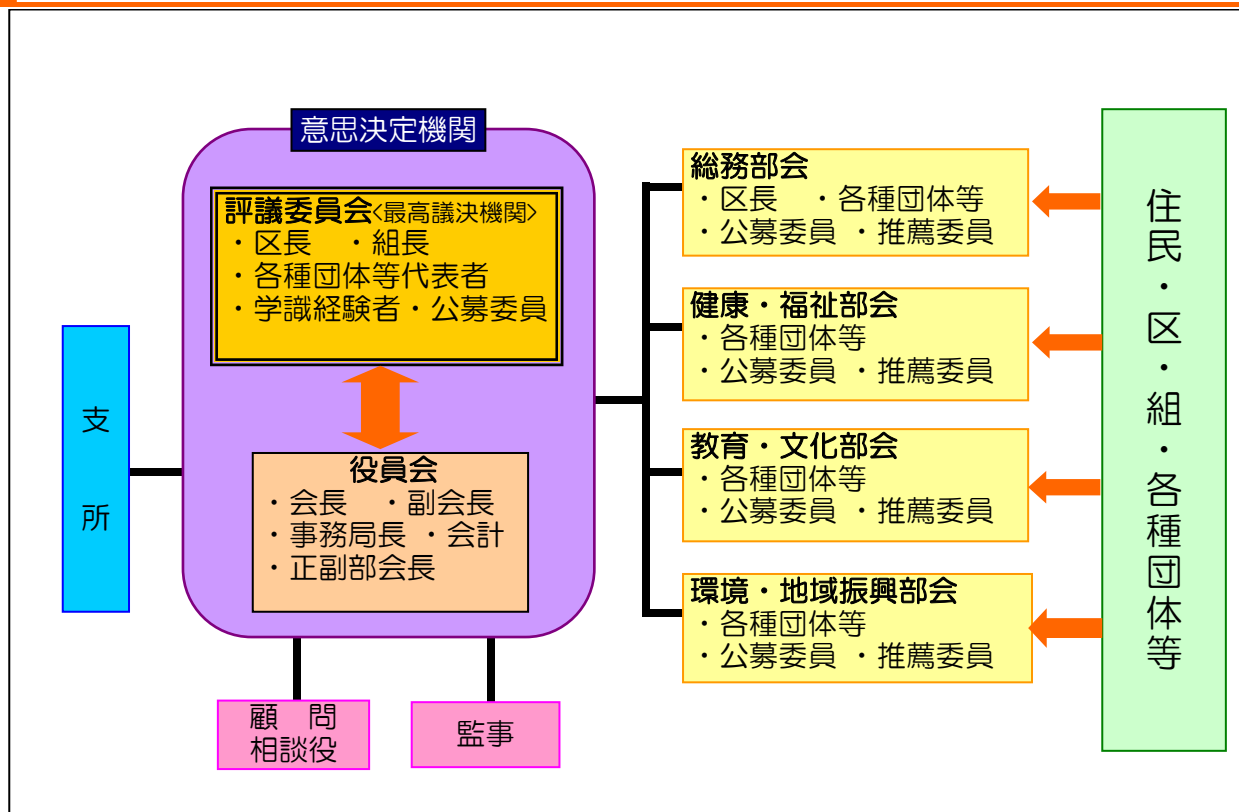

設立総会の会場風景

## 【役員紹介】

会 長	清水 嘉夫
副 会 長	駒込 弘毅
副 会 長	清水 昇二
副 会 長	竹下 百合子
事務局 長	柳澤 君雄
会 計	北原 源充
監 事	寺島 力人
監 事	古山 定男
総務部 会長	塩入 健作
// 副 部 会 長	北澤 祐治
健康福祉部 会長	丸山 行雄
// 副 部 会 長	高木 廣幸
教育文化部 会長	古山 定男
// 副 部 会 長	関崎 松子
環境地域振興部 会長	上原 富士雄
// 副 部 会 長	黒岩 伸雄

整列してあいさつする役員一同

信州新町地区では住民自治協議会の設立に向け、合併後の新しい組織として昨年 6 月に設立準備会を設置して協議してきました。信州新町の特長、地域資源を活かしながら、住民の自主的な地域づくりと、お互いに支え合う福祉の地域づくりにより、信州新町地区を代表する自治組織を目指していきます。誇りと希望を持てる信州新町の実現に向けて、皆様のご協力をお願いいたします。

信州新町地区住民自治協議会 会長 清水 嘉夫