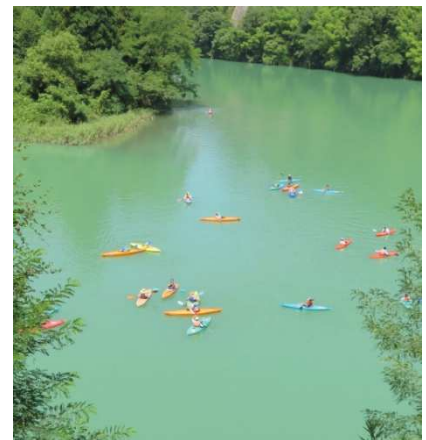

会場の太田川を網で保育園児エリア・小学校低学年エリア、高学年エリアに分け、約450匹のニジマスと大型のマス5匹が放され行なわれました。

子どもたちは右へ左へと夢中になって魚を追いかけて、捕まえた時には子どもたちから歓声が上がっていました。

犀川でカヌー体験 地域間交流事業を開催

今年で4回目となる市街地と中山間地の交流を図る「地域間交流事業」が豊野地区（7月29日（日））、更北地区（7月30日（月））、第五地区（7月31日（火））、長沼地区（8月17日（金））の各地区住民自治協議会とそれぞれ開催しました。

カヌー体験は小学生を対象に篠ノ井高等学校犀峡校のカヌー一部の指導のもと、パドルの握り方や操作方法を練習した後、上条から久米路橋までの間の湖面からの景色を眺めながらカヌーを楽しみました。

また、昼食交流会では名物の「ジンギスカン」を講師のカヌー一部の皆さんや地区住民自治協議会の役員の方々と一緒に食べながら交流を深めた他、ひつじのマスコットづくりなどを体験しました。

羊毛でひつじのマスコットづくりを体験

カヌーの後はジンギスカンを食べながら交流会