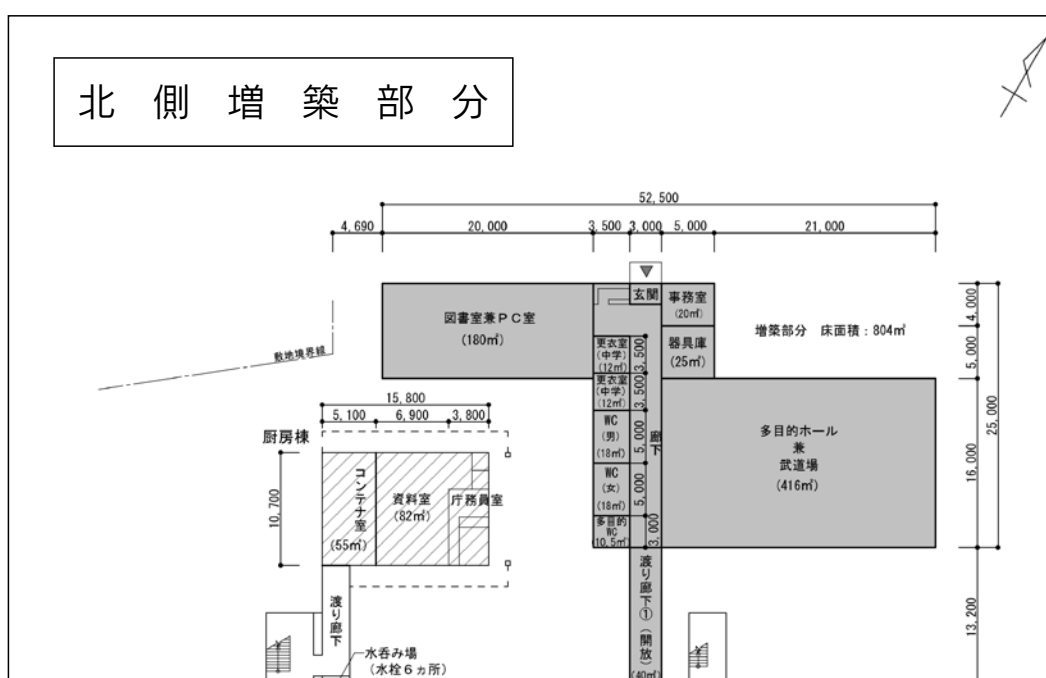

小学校移転に伴う中学校改修検討委員会より

委員会ではこれまで3回にわたる検討の結果、既存の中学校北校舎を主に小学生が使用する校舎として改修します。小中学校で共用する特別教室は現有の校舎では不足するため、北側の市職員駐車場に増築する新校舎に屋内運動もできる多目的室、図書室を設置し、放課後には子どもプラザや剣道などの社会体育で活用する方針です。

小中学校と保育園の保護者の意見・要望を基に、令和5年4月の移転開校を目指し、実施設計に本年2月頃より着手する予定です。

なお、令和2年11月24日に「第3回小学校移転に伴う中学校改修検討会」を最後に、住民自治協議会で行う検討会は終了いたしました。